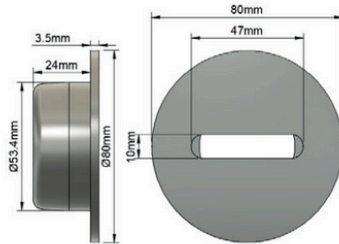

O **RETORNO FENDA** cria um arraste em formato de leque, sendo mais indicado para piscinas de borda infinita .

Os **RETORNOS DE PISO** criam um arraste radial e são mais usados em espelhos d'água.

DIMENSÕES

2.1 RETORNO REDONDOS

Retorno 50mm**Retorno 60mm****Retorno < 50mm**

2.2 RETORNO FENDA

Retorno 50mm**Retorno 60mm**

2.3 RETORNO QUADRA

2.4 RETORNO DE PISO REDONDO

Retorno 50mm

Retorno 60mm

02

DIMENSÕES

2.5 RETORNO DE PISO QUADRA

Retorno 50mm

Retorno 60mm

ESPECIFICAÇÕES TÉCNICAS

ESPECIFICAÇÕES TÉCNICAS

Especificações Mecânicas

Material do Corpo

Aço Inox 316L

Acabamento do Corpo

Polido Espelhado

Encaixes

Tubos de PVC 50mm
Tubos de PVC 60mm
Tubos de PVC <50mm*

Vazão Nominal

- **Retorno Redondo** $\leq 50\text{mm}: 6\text{m}^3/\text{h}$
- **Retorno Fenda** $60\text{mm}: 9\text{m}^3/\text{h}$
- **Retorno Quadra**