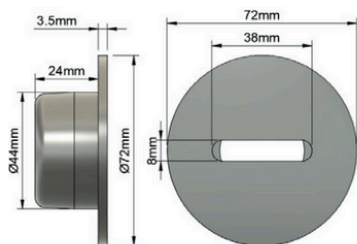

O **RETORNO FENDA** cria um arraste em formato de leque, sendo mais indicado para piscinas de borda infinita .

Os **RETORNOS DE PISO** criam um arraste radial e são mais usados em espelhos d'água.

DIMENSÕES

2.1 RETORNO REDONDOS

Retorno 50mm**Retorno 60mm****Retorno < 50mm**

2.2 RETORNO FENDA

Retorno 50mm**Retorno 60mm**

2.3 RETORNO QUADRA

2.4 RETORNO DE PISO REDONDO

Retorno 50mm

Retorno 60mm

02

DIMENSÕES

2.5 RETORNO DE PISO QUADRA

Retorno 50mm

Retorno 60mm

ESPECIFICAÇÕES TÉCNICAS

ESPECIFICAÇÕES TÉCNICAS

Especificações Mecânicas

Material do Corpo

Aço Inox 316L

Acabamento do Corpo

Polido Espelhado

Encaixes

Tubos de PVC 50mm
Tubos de PVC 60mm
Tubos de PVC <50mm*

Vazão Nominal

- **Retorno Redondo** $\leq 50\text{mm}: 6\text{m}^3/\text{h}$
- **Retorno Fenda** $60\text{mm}: 9\text{m}^3/\text{h}$
- **Retorno Quadra**