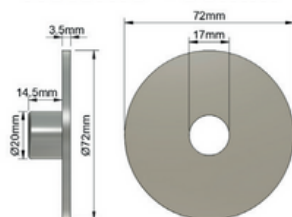

Retorno < 50mm