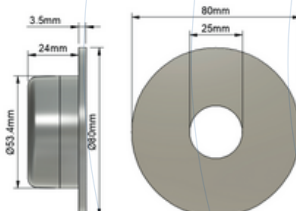

Retorno 60mm