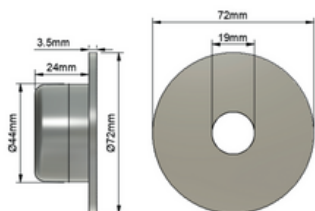

2.1 RETORNO REDONDOS

Retorno 50mm