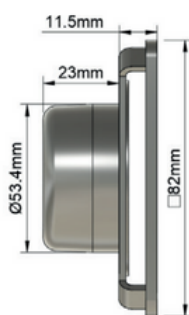

2.1 RETORNO REDONDOS

Retorno 50mm**Retorno 60mm****Retorno < 50mm**

2.2 RETORNO FENDA

Retorno 50mm**Retorno 60mm**

2.3 RETORNO QUADRA

2.4 RETORNO DE PISO REDONDO

Retorno 50mm

Retorno 60mm

02

DIMENSÕES

2.5 RETORNO DE PISO QUADRA

Retorno 50mm

Retorno 60mm

ESPECIFICAÇÕES TÉCNICAS

ESPECIFICAÇÕES TÉCNICAS

Especificações Mecânicas

Material do Corpo

Aço Inox 316L

Acabamento do Corpo

Polido Espelhado

Encaixes

Tubos de PVC 50mm
Tubos de PVC 60mm
Tubos de PVC <50mm*

Vazão Nominal

- **Retorno Redondo** $\leq 50\text{mm}: 6\text{m}^3/\text{h}$
- **Retorno Fenda** $60\text{mm}: 9\text{m}^3/\text{h}$
- **Retorno Quadra**