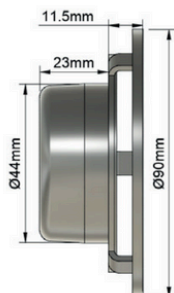

O **RETORNO FENDA** cria um arraste em formato de leque, sendo mais indicado para piscinas de borda infinita .

Os **RETORNOS DE PISO** criam um arraste radial e são mais usados em espelhos d'água.

DIMENSÕES

2.1 RETORNO REDONDOS

Retorno 50mm**Retorno 60mm****Retorno < 50mm**

2.2 RETORNO FENDA

Retorno 50mm**Retorno 60mm**

2.3 RETORNO QUADRA

2.4 RETORNO DE PISO REDONDO

Retorno 50mm

Retorno 60mm

02

DIMENSÕES

2.5 RETORNO DE PISO QUADRA

Retorno 50mm

Retorno 60mm

ESPECIFICAÇÕES TÉCNICAS

ESPECIFICAÇÕES TÉCNICAS

Especificações Mecânicas

Material do Corpo

Aço Inox 316L

Acabamento do Corpo

Polido Espelhado

Encaixes

Tubos de PVC 50mm
Tubos de PVC 60mm
Tubos de PVC <50mm*

Vazão Nominal

- **Retorno Redondo** $\leq 50\text{mm}: 6\text{m}^3/\text{h}$
- **Retorno Fenda** $60\text{mm}: 9\text{m}^3/\text{h}$
- **Retorno Quadra**