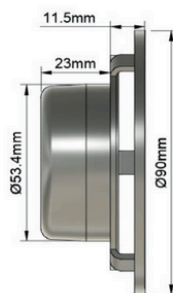

O **RETORNO FENDA** cria um arraste em formato de leque, sendo mais indicado para piscinas de borda infinita .

Os **RETORNOS DE PISO** criam um arraste radial e são mais usados em espelhos d'água.

DIMENSÕES

2.1 RETORNO REDONDOS

Retorno 50mm**Retorno 60mm****Retorno < 50mm**

2.2 RETORNO FENDA

Retorno 50mm**Retorno 60mm**

2.3 RETORNO QUADRA

2.4 RETORNO DE PISO REDONDO

Retorno 50mm

Retorno 60mm

02

DIMENSÕES

2.5 RETORNO DE PISO QUADRA

Retorno 50mm

Retorno 60mm

ESPECIFICAÇÕES TÉCNICAS

ESPECIFICAÇÕES TÉCNICAS

Especificações Mecânicas

Material do Corpo

Aço Inox 316L

Acabamento do Corpo

Polido Espelhado

Encaixes

Tubos de PVC 50mm
Tubos de PVC 60mm
Tubos de PVC <50mm*

Vazão Nominal

- **Retorno Redondo** $\leq 50\text{mm}: 6\text{m}^3/\text{h}$
- **Retorno Fenda** $60\text{mm}: 9\text{m}^3/\text{h}$
- **Retorno Quadra**