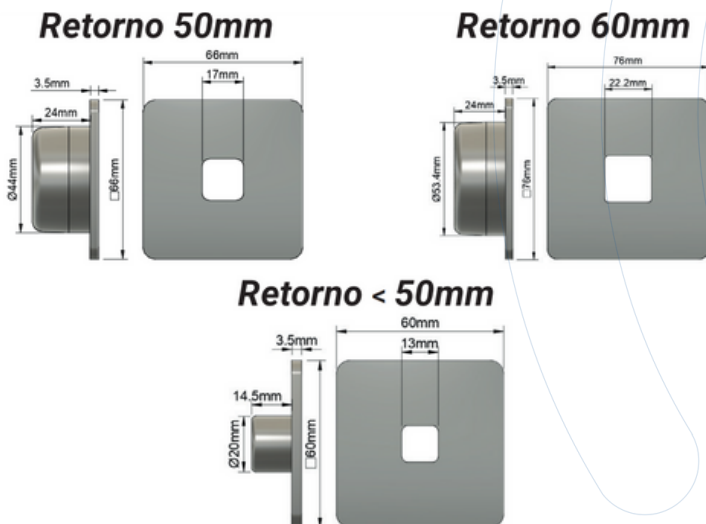

Retornos bem posicionados garantem uma boa circulação da água. A inexistência de regiões com água estagnada contribui para a remoção da sujeira do interior da piscina.

Os **RETORNOS REDONDO** e **QUADRA**, criam um cone em seu arraste, sendo os mais usados.

O **RETORNO FENDA** cria um arraste em formato de leque, sendo mais indicado para piscinas de borda infinita .

Os **RETORNOS DE PISO** criam um arraste radial e são mais usados em espelhos d'água.

DIMENSÕES

2.1 RETORNO REDONDOS

Retorno 50mm**Retorno 60mm****Retorno < 50mm**

2.2 RETORNO FENDA

Retorno 50mm**Retorno 60mm**

2.3 RETORNO QUADRA

2.4 RETORNO DE PISO REDONDO

Retorno 50mm

Retorno 60mm

Material do Corpo

Aço Inox 316L

Acabamento do Corpo

Polido Espelhado

Encaixes

Tubos de PVC 50mm
Tubos de PVC 60mm
Tubos de PVC <50mm*

Vazão Nominal

- **Retorno Redondo** $\leq 50\text{mm}: 6\text{m}^3/\text{h}$
- **Retorno Fenda** $60\text{mm}: 9\text{m}^3/\text{h}$
- **Retorno Quadra**