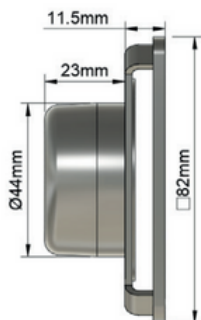

O **RETORNO FENDA** cria um arraste em formato de leque, sendo mais indicado para piscinas de borda infinita .

Os **RETORNOS DE PISO** criam um arraste radial e são mais usados em espelhos d'água.

DIMENSÕES

2.1 RETORNO REDONDOS

Retorno 50mm**Retorno 60mm****Retorno < 50mm**

2.2 RETORNO FENDA

Retorno 50mm**Retorno 60mm**

2.3 RETORNO QUADRA

2.4 RETORNO DE PISO REDONDO

Retorno 50mm

Retorno 60mm

02

DIMENSÕES

2.5 RETORNO DE PISO QUADRA

Retorno 50mm

Retorno 60mm

ESPECIFICAÇÕES TÉCNICAS

ESPECIFICAÇÕES TÉCNICAS

Especificações Mecânicas

Material do Corpo

Aço Inox 316L

Acabamento do Corpo

Polido Espelhado

Encaixes

Tubos de PVC 50mm
Tubos de PVC 60mm
Tubos de PVC <50mm*

Vazão Nominal

- **Retorno Redondo** $\leq 50\text{mm}: 6\text{m}^3/\text{h}$
- **Retorno Fenda** $60\text{mm}: 9\text{m}^3/\text{h}$
- **Retorno Quadra**